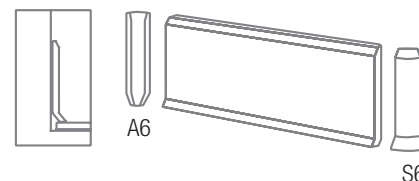

Gradino Step tread Nez de marche Stufenplatte cm 30x30 - 11³/₄"x11³/₄"

Zoccolo ad appoggio smussato Sit-on skirting - bevelled top Plinthe à talon avec bord arrondi Aufsetzsockel mit abgerundeter Kante cm 10x30 - 4"x11³/₄"