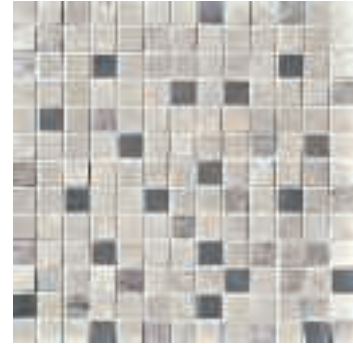

mosaico mix C*

cm 30x30 - 11³/₄"x11³/₄"
tessera **cm 2,2x2,2** - 7/₈"x7/₈"
su rete on net sur trame auf Netz

grigio egeo, grigio maglia,
raggio di luna