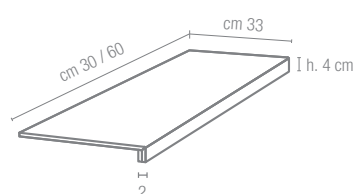

Listello Listel
Listel Zeierleiste
 cm 9x30 - 3 1/2"x11 3/4"
 cm 9x40 - 3 1/2"x15 3/4"
 cm 9x60 - 3 1/2"x23 5/8"

Tozzetto
Insert
Cabochon
Einleger
 cm 9x9 - 3 1/2"x3 1/2"

Gradone toro con bordo antiscivolo
Gradone toro with non-slip edge
Gradone toro avec nez antidérapant
Gradone toro mit rutschsicherer Kante
 cm 60x33 - 23 5/8"x13"

Angolare toro con bordo antiscivolo
Angolare toro with non-slip edge
Angolare toro avec nez antidérapant
Angolare toro mit rutschsicherer Kante
 cm 60x33 - 23 5/8"x13"

Gradone toro
 cm 60x33 - 23 5/8"x13"
 cm 120x33 - 47 1/4"x13"

Angolare toro
 cm 60x33 - 23 5/8"x13"
 cm 120x33 - 47 1/4"x13"

Gradone (assemblato)
 cm 30x33 - 11 3/4"x13"
 cm 60x33 - 23 5/8"x13"

Angolare (assemblato)
 cm 30x33 - 11 3/4"x13"
 cm 60x33 - 23 5/8"x13"

Art. 9660 Pool Wave
 cm 60x25 - 23 5/8"x9 7/8"