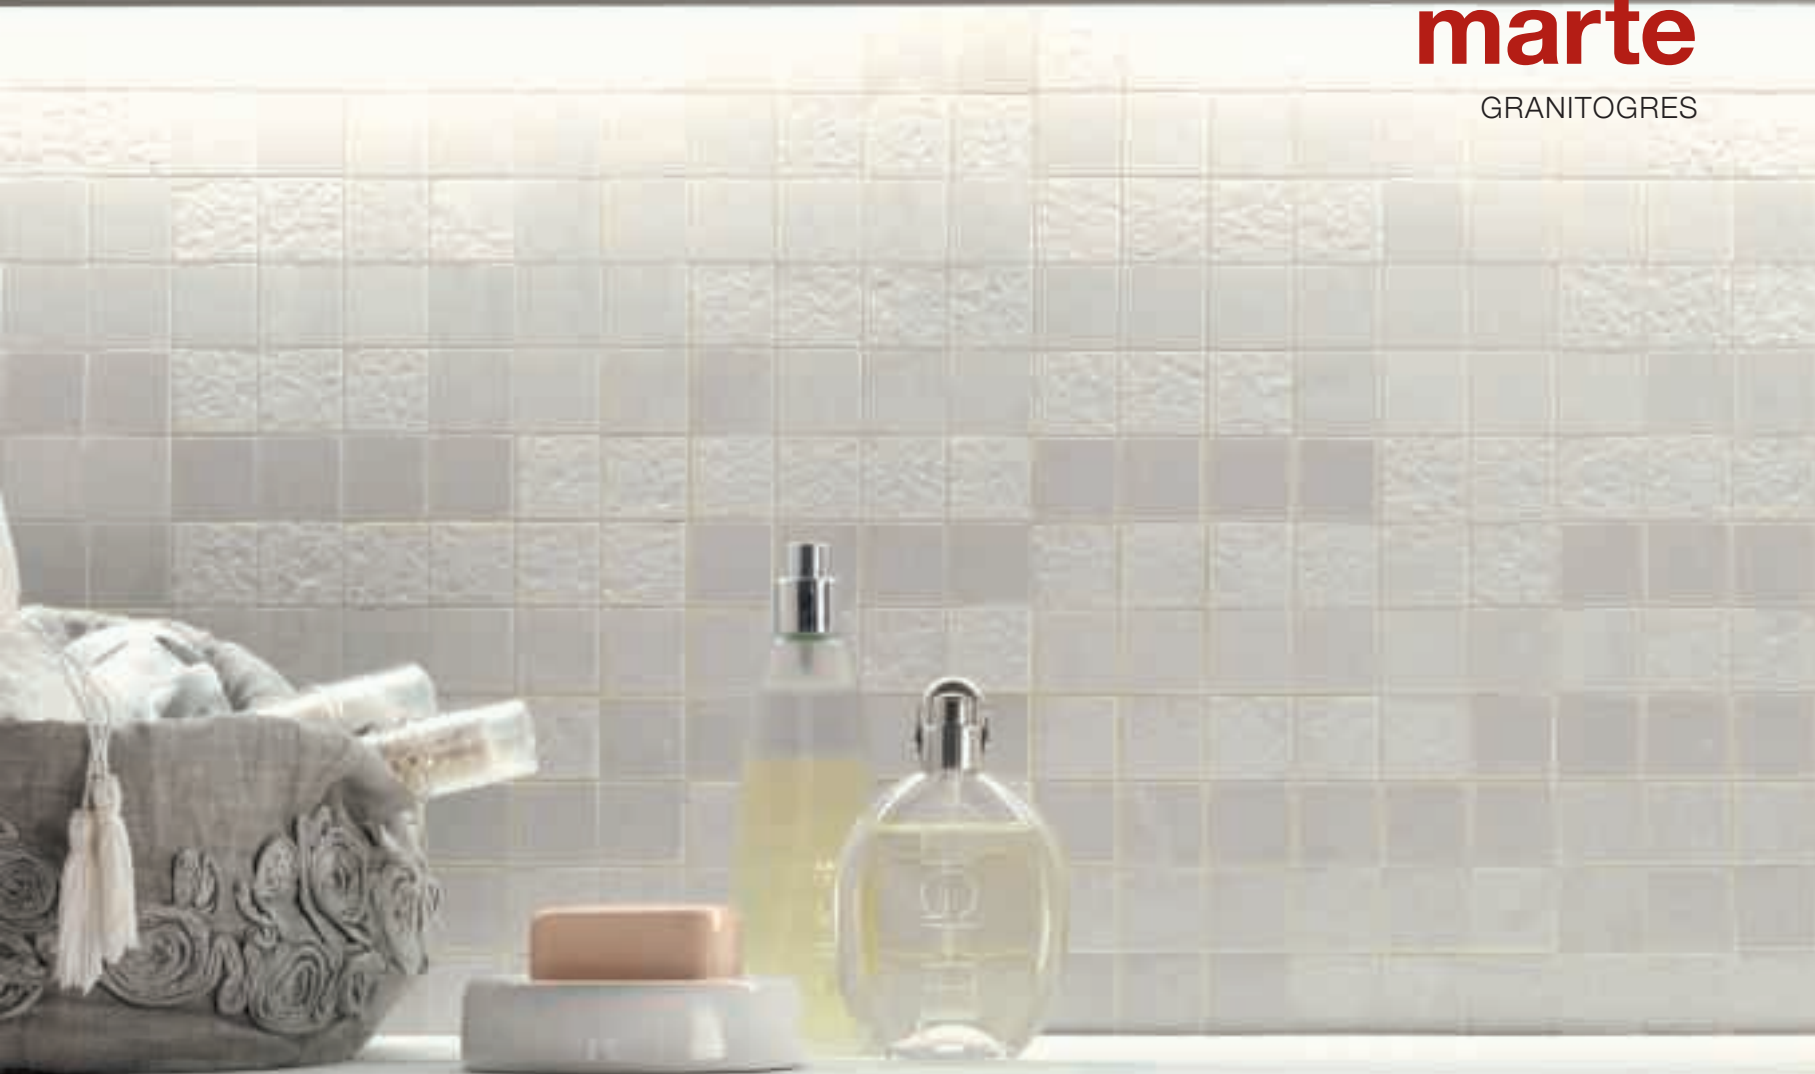

marte

GRANITOGRES

mosaico texture thassos cm 30x30 - 11³/₄"x11³/₄"