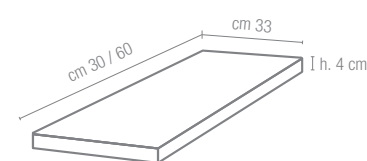

PEZZI SPECIALI TRIMS ACCESSOIRES FORMSTÜCKE

marte

GRANITOGRES

Battiscopa Bullnose
Plinthe à bord arrondi Stehsockel
cm 9x30 - 3 1/2"x11 3/4"
cm 9x40 - 3 1/2"x15 3/4"
cm 9x60 - 3 1/2"x23 5/8"

Zoccolo a raccordo a becco civetta*
Cove base with rounded edge*
Plinthe à gorge bord arrondi*
Hohlkehlsocbel mit abgerundeter Kante*
cm 15x30 - 5 7/8"x11 3/4"

Gradino Step tread
Nez de marche Stufenplatte
cm 30x30 - 11 3/4"x11 3/4"
cm 30x60 - 11 3/4"x23 5/8"
cm 30x120 - 11 3/4"x47 1/4"

Listello Listel
Listel Zeierleiste
cm 9x30 - 3 1/2"x11 3/4"
cm 9x40 - 3 1/2"x15 3/4"
cm 9x60 - 3 1/2"x23 5/8"

Tozzetto
Insert
Cabochon
Einleger
cm 9x9 - 3 1/2"x3 1/2"

Gradone toro con bordo antiscivolo
Gradone toro with non-slip edge
Gradone toro avec nez antidérapant
Gradone toro mit rutschsicherer Kante
cm 60x33 - 23 5/8"x13"

Angolare toro con bordo antiscivolo
Angolare toro with non-slip edge
Angolare toro avec nez antidérapant
Angolare toro mit rutschsicherer Kante
cm 60x33 - 23 5/8"x13"

Gradone toro
cm 60x33 - 23 5/8"x13"
cm 120x33 - 47 1/4"x13"

Angolare toro
cm 60x33 - 23 5/8"x13"
cm 120x33 - 47 1/4"x13"

Gradone (assemblato)
cm 30x33 - 11 3/4"x13"
cm 60x33 - 23 5/8"x13"

Angolare (assemblato)
cm 30x33 - 11 3/4"x13"
cm 60x33 - 23 5/8"x13"

Art. 9660 Pool Wave
cm 60x25 - 23 5/8"x9 7/8"

Art. 9667 Pool Wave
cm 25x29 - 9 7/8"x11 1/2"

Art. 9668 Pool Wave
cm 25x29 - 9 7/8"x11 1/2"

* Non rettificato Not rectified Non rectifié Nicht rektifiziert

Produzione corrente solo nei colori: Currently produced only in the following colours: Productions courantes seulement dans les couleurs: Aktuelle Produktion nur in den Farben:

Botticino, Bronzetto, Grigio Egeo, Nero Acapulco, Palissandro, Raggio di Luna, Thassos