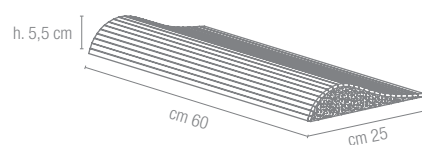

Angolare toro
 cm 60x33 - 23 5/8"x13"
 cm 120x33 - 47 1/4"x13"

Gradone (assemblato)
 cm 30x33 - 11 3/4"x13"
 cm 60x33 - 23 5/8"x13"

Angolare (assemblato)
 cm 30x33 - 11 3/4"x13"
 cm 60x33 - 23 5/8"x13"

Art. 9660 Pool Wave
 cm 60x25 - 23 5/8"x9 7/8"