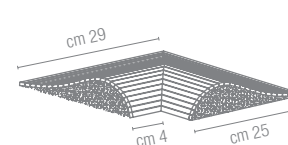

Listello Listel
Listel Zeierleiste
 cm 9x30 - 3 1/2"x11 3/4"
 cm 9x40 - 3 1/2"x15 3/4"
 cm 9x60 - 3 1/2"x23 5/8"

Tozzetto
Insert
Cabochon
Einleger
 cm 9x9 - 3 1/2"x3 1/2"

Gradone toro con bordo antiscivolo
Gradone toro with non-slip edge
Gradone toro avec nez antidérapant
Gradone toro mit rutschsicherer Kante
 cm 60x33 - 23 5/8"x13"

Angolare toro
 cm 60x33 - 23 5/8"x13"
 cm 120x33 - 47 1/4"x13"

Gradone (assemblato)
 cm 30x33 - 11 3/4"x13"
 cm 60x33 - 23 5/8"x13"

Angolare (assemblato)
 cm 30x33 - 11 3/4"x13"
 cm 60x33 - 23 5/8"x13"

Art. 9660 Pool Wave
 cm 60x25 - 23 5/8"x9 7/8"

Art. 9667 Pool Wave
 cm 25x29 - 9 7/8"x11 1/2"

Art. 9668 Pool Wave
 cm 25x29 - 9 7/8"x11 1/2"

* Non rettificato Not rectified Non rectifié Nicht rektifiziert

Produzione corrente solo nei colori: Currently produced only in the following colours: Productions courantes seulement dans les couleurs: Aktuelle Produktion nur in den Farben: