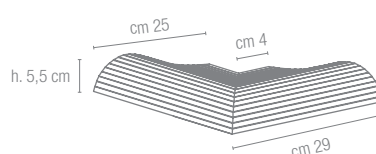

Art. 9667 Pool Wave
cm 25x29 - 9 7/8"x11 1/2"