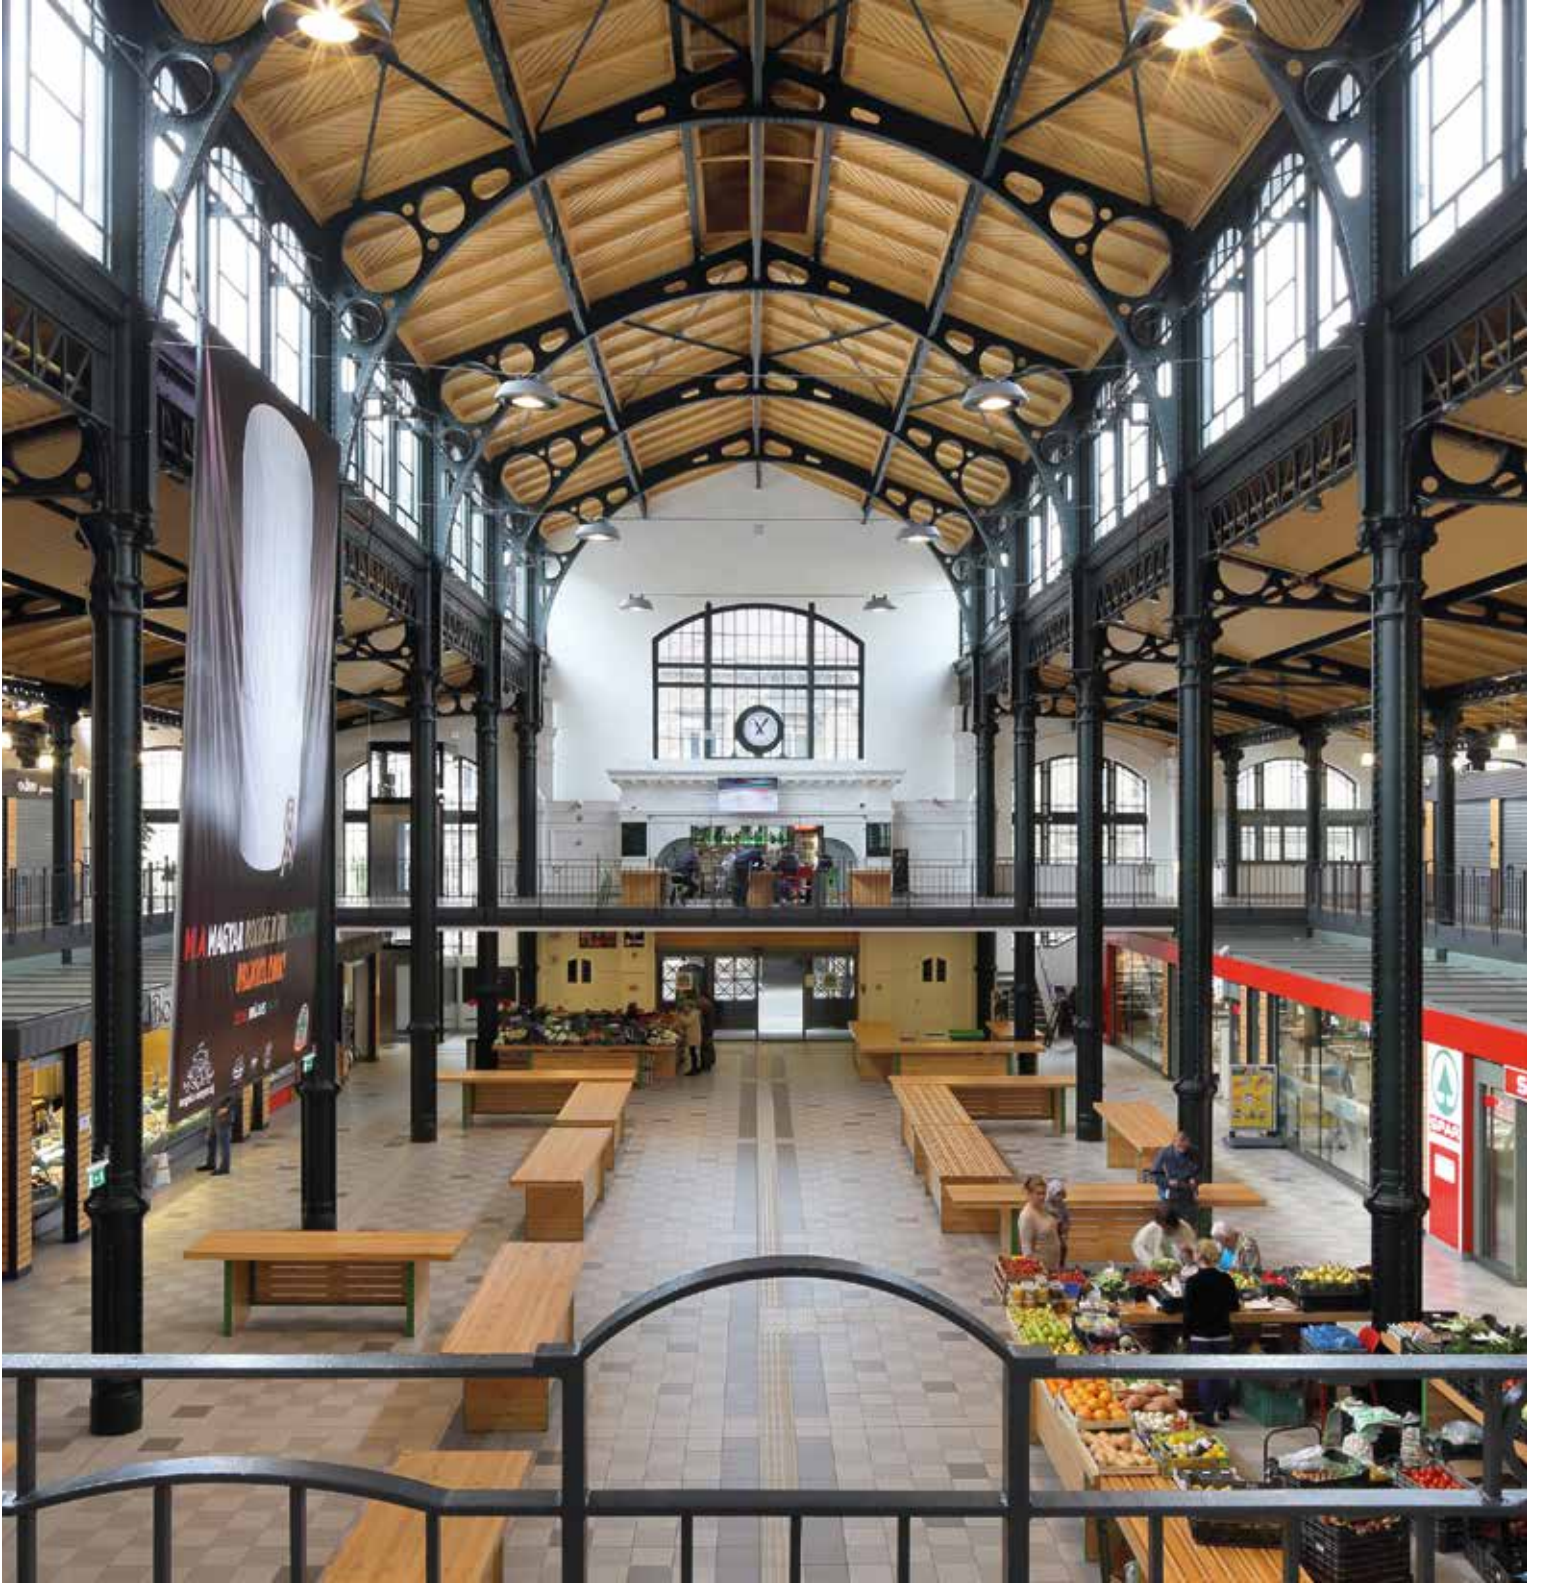

ecogranito

granito 2

GRANITOGRES

CASALGRANDE
PADANA
Pave your way

granito 2

GRANITOGRES

milano, tactile cm 30x30 - 11³/₄"x11³/₄"

COLORI COLOURS COULEURS FARBEN