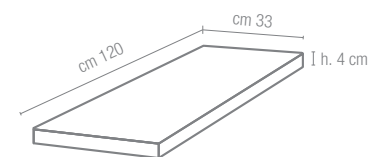

### Gradino Step tread Nez de marche Stufenplatte

**cm 30x30** - 11<sup>3</sup>/<sub>4</sub>"x11<sup>3</sup>/<sub>4</sub>"  
**cm 30x60** - 11<sup>3</sup>/<sub>4</sub>"x23<sup>5</sup>/<sub>8</sub>"  
**cm 30x120** - 11<sup>3</sup>/<sub>4</sub>"x47<sup>1</sup>/<sub>4</sub>"

### Gradone (assemblato) cm 120x33 - 47<sup>1</sup>/<sub>4</sub>"x13"

### Angolare (assemblato) cm 120x33 - 47<sup>1</sup>/<sub>4</sub>"x13"