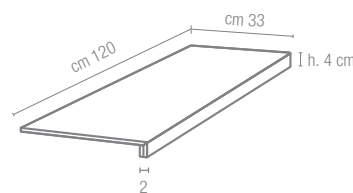

### Battiscopa Bullnose Plinthe à bord arrondi Stehsockel

**cm 9x30** - 3<sup>1</sup>/<sub>2</sub>"x11<sup>3</sup>/<sub>4</sub>"  
**cm 9x45** - 3<sup>1</sup>/<sub>2</sub>"x17<sup>3</sup>/<sub>4</sub>"  
**cm 9x60** - 3<sup>1</sup>/<sub>2</sub>"x23<sup>5</sup>/<sub>8</sub>"

### Gradino Step tread Nez de marche Stufenplatte

**cm 30x30** - 11<sup>3</sup>/<sub>4</sub>"x11<sup>3</sup>/<sub>4</sub>"  
**cm 30x60** - 11<sup>3</sup>/<sub>4</sub>"x23<sup>5</sup>/<sub>8</sub>"  
**cm 30x120** - 11<sup>3</sup>/<sub>4</sub>"x47<sup>1</sup>/<sub>4</sub>"

### Angolare (assemblato) cm 120x33 - 47<sup>1</sup>/<sub>4</sub>"x13"